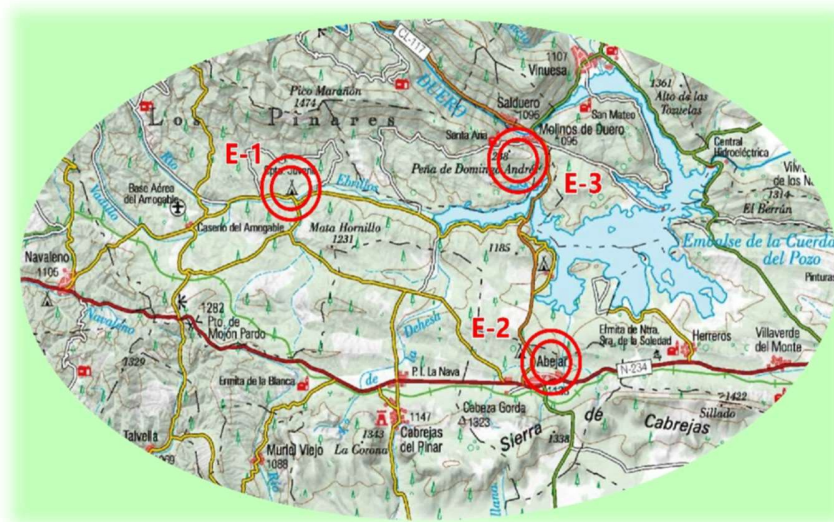

LAS LOCALIZACIONES DEL CTO. DE ESPAÑA SE CORRESPONDEN CON LOS ESPACIOS DEL MAYOR DOMINIO FORESTAL DE ESPAÑA, LA COMARCA "PINARES" QUE OCUPA PARTE DE LAS PROVINCIAS DE SORIA Y BURGOS. TERRENOS DE EXCELENTE CALIDAD PARA LA PRÁCTICA DEL DEPORTE DE ORIENTACIÓN, QUE YA HAN VISTO EL DESARROLLO DE IMPORTANTES EVENTOS DEPORTIVOS DE LA